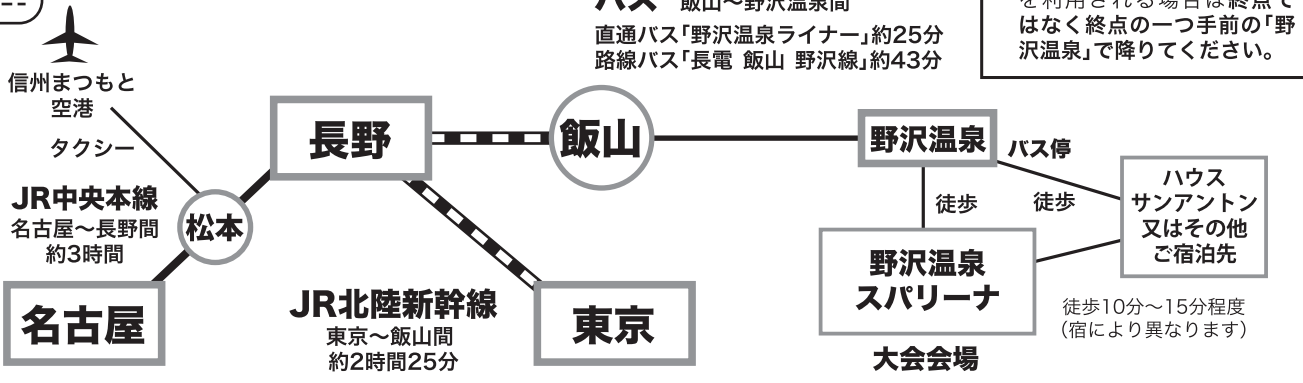

2016年版

交通のご案内

※代表的な乗り換え時刻表のみを抜粋して以下に記しました。  
 これ以外の移動方法については、ご自身でご調査いただきますよう、お願いいたします。

東京 → 野沢温泉(いき) 7月9日(土)

東京駅発	新幹線	飯山駅着	飯山駅発	バス	野沢温泉着
7:52	はくたか553	9:43	10:00	野沢温泉ライナー	10:25
			10:50	野沢温泉ライナー	11:15
10:32	はくたか559	12:20	12:30	野沢温泉ライナー	12:55
			13:35	長電 飯山 野沢線	14:18
12:24	はくたか563	14:09	14:25	野沢温泉ライナー	14:50
			15:10	長電 飯山 野沢線	15:53
14:24	はくたか567	16:09	16:25	野沢温泉ライナー	16:50
			16:35	長電 飯山 野沢線	17:18

野沢温泉 → 東京(かえり) 7月10日(日)

野沢温泉発	バス	飯山駅着	飯山駅発	新幹線	東京駅着
7:40	野沢温泉ライナー	8:05	8:39	* はくたか554	10:40
8:40	野沢温泉ライナー	9:05	9:39	* はくたか556	11:40
9:40	野沢温泉ライナー	10:05	10:37	* はくたか558	12:40
11:10	野沢温泉ライナー	11:35	12:11	はくたか560	13:52
13:20	野沢温泉ライナー	13:45	14:11	はくたか564	15:52
15:20	野沢温泉ライナー	15:45	16:05	はくたか568	17:52
17:20	野沢温泉ライナー	17:45	18:09	はくたか572	20:00
18:15	長電 飯山 野沢線	18:56	19:25	はくたか574	21:16
19:30	野沢温泉ライナー	19:55	20:21	はくたか576	22:12

\*マークが付いている「はくたか」は、長野駅でより速い新幹線「かがやき」に乗り換えることで、より早く東京駅に着けます。詳細はJR東日本のWebサイト等 (<http://www.jreast.co.jp/>) でお調べください。

※ご計画の前に、各交通機関に直接ご確認をお願いいたします。

JR 東日本	のぞわ温泉交通	長電バス飯山営業所 (野沢線)
050-2016-1600	0269-85-3333	0269-62-4131

○お急ぎの方は、「野沢温泉スパリーナ」から「野沢温泉」バス停まで、あらかじめタクシーを予約しておくこともできます。詳細は宿泊の宿にご相談ください。